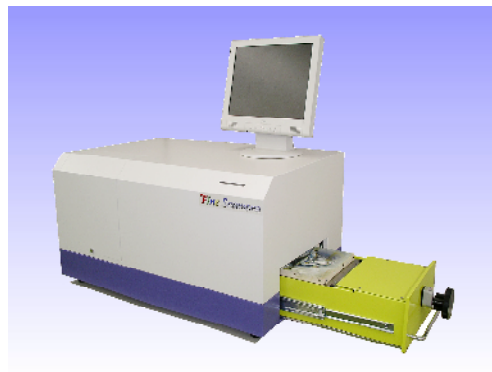

'04 国際画像機器展にてスキャナ 2 機種新製品発表

2004年11月30日 ニューリー株式会社

来る12月1日(水)～3日(金)にパシフィコ横浜で開催される「'04 国際画像機器展」にてスキャナ 2 機種新タイプを同時発表致します。

運転免許証対応両面モノクロイメージスキャナ 「NLDS-F5840」

運転免許証に対応したカードサイズ両面を同時に、高速かつ正確に読取ることができる業務向けスキャナの新タイプを発表します。

< 特長 >

高画質を誇る弊社独自の小型読取り縮小光学系ユニットのコンパクト化開発を進め、従来タイプに対し筐体体積比を1/5まで小型化対応に成功した。併せて画像処理部の専用IC化、インターフェースの汎用化を進め、高速処理およびパフォーマンスを向上させた。

< 概略仕様 >

1. コンパクトサイズ(幅120mm高さ170mm奥行き240mm)
2. 高解像度 ; 400dpi縮小光学系2ch
3. 読取りサイズ; 51mm×85mm
4. 高速読取り; 1.25秒+戻り時間=2.5秒(免許証読取り～戻り所要時間)
5. 出力; 8bitグレー・2値化(最適2値/単純2値/誤差拡散/ディザ)
6. インターフェース; USB 2.0 装備
7. ダイレクトプリント機能(オプション)
8. OCR(文字化)機能オプション等、アプリケーションソフト; 「NLCBOOK」(オプション)

## マルチアングルスキャナ第2弾!

微細スキャメラシリーズ・デスクトップ型新登場「Fine Scamera/mach35」

### < 概略仕様 >

- ・可変傾斜機構付き600dpi縮小光学系/3ラインカラーCCD
- ・読取り幅;25cm 長さ;35cm
- ・読取り可変角度0°~30°
- ・原稿台;引出し式および上下50mm調整機構付き
- ・光源;専用蛍光灯/上下・角度調整機構付き
- ・スキャナI/F;WIDE\_SCSI
- ・外形;幅820mm(原稿台収納時)高さ430mm奥行543mm